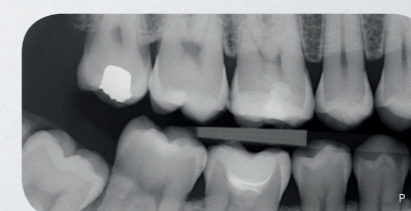

Я ХОЧУ СТАНДАРТЫ ВЫСОКОГО УРОВНЯ

ИСКЛЮЧИТЕЛЬНЫЙ КОМФОРТ ПАЦИЕНТА

Более гибкие беспроводные пластины изображения АСТЕОН imaging обеспечивают комфорт пациента.

Эти пластины доступны в широком диапазоне размеров: 0, 1, 2, 3, 4*.

УЛУЧШЕННОЕ КАЧЕСТВО ИЗОБРАЖЕНИЯ

Для качественной постановки диагноза, PSPiX предлагает точные, резкие и контрастные изображения.

Размер 0

Размер 1

Размер 2

Размер 3

Размер 4

СОВМЕСТИМОСТЬ ПО