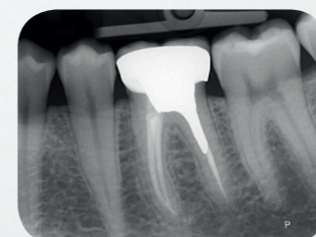

Я ХОЧУ СТАНДАРТЫ ВЫСОКОГО УРОВНЯ

ИСКЛЮЧИТЕЛЬНЫЙ КОМФОРТ ПАЦИЕНТА

Более гибкие беспроводные пластины изображения АСТЕОН imaging обеспечивают комфорт пациента.

Эти пластины доступны в широком диапазоне размеров: 0, 1, 2, 3, 4*.

УЛУЧШЕННОЕ КАЧЕСТВО ИЗОБРАЖЕНИЯ

Для качественной постановки диагноза, PSPiX предлагает точные, резкие и контрастные изображения.

Размер 0

Размер 1

Размер 2

Размер 3

Размер 4

СОВМЕСТИМОСТЬ ПО

PSPiX поставляется с программным обеспечением Sopro Imaging, уже известным тысячам пользователей.

PSPiX полностью совместим с операционными системами MAC® и Windows®.

* Реконструкция на компьютере двух размеров 3.