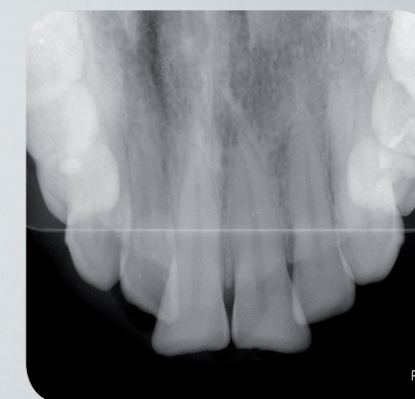

Я ХОЧУ СТАНДАРТЫ ВЫСОКОГО УРОВНЯ

ИСКЛЮЧИТЕЛЬНЫЙ КОМФОРТ ПАЦИЕНТА

Более гибкие беспроводные пластины изображения АСТЕОН imaging обеспечивают комфорт пациента.

Эти пластины доступны в широком диапазоне размеров: 0, 1, 2, 3, 4*.

УЛУЧШЕННОЕ КАЧЕСТВО ИЗОБРАЖЕНИЯ

Для качественной постановки диагноза, PSPiX предлагает точные, резкие и контрастные изображения.

Размер 0

Размер 1

Размер 2

Размер 3

Размер 4

СОВМЕСТИМОСТЬ ПО